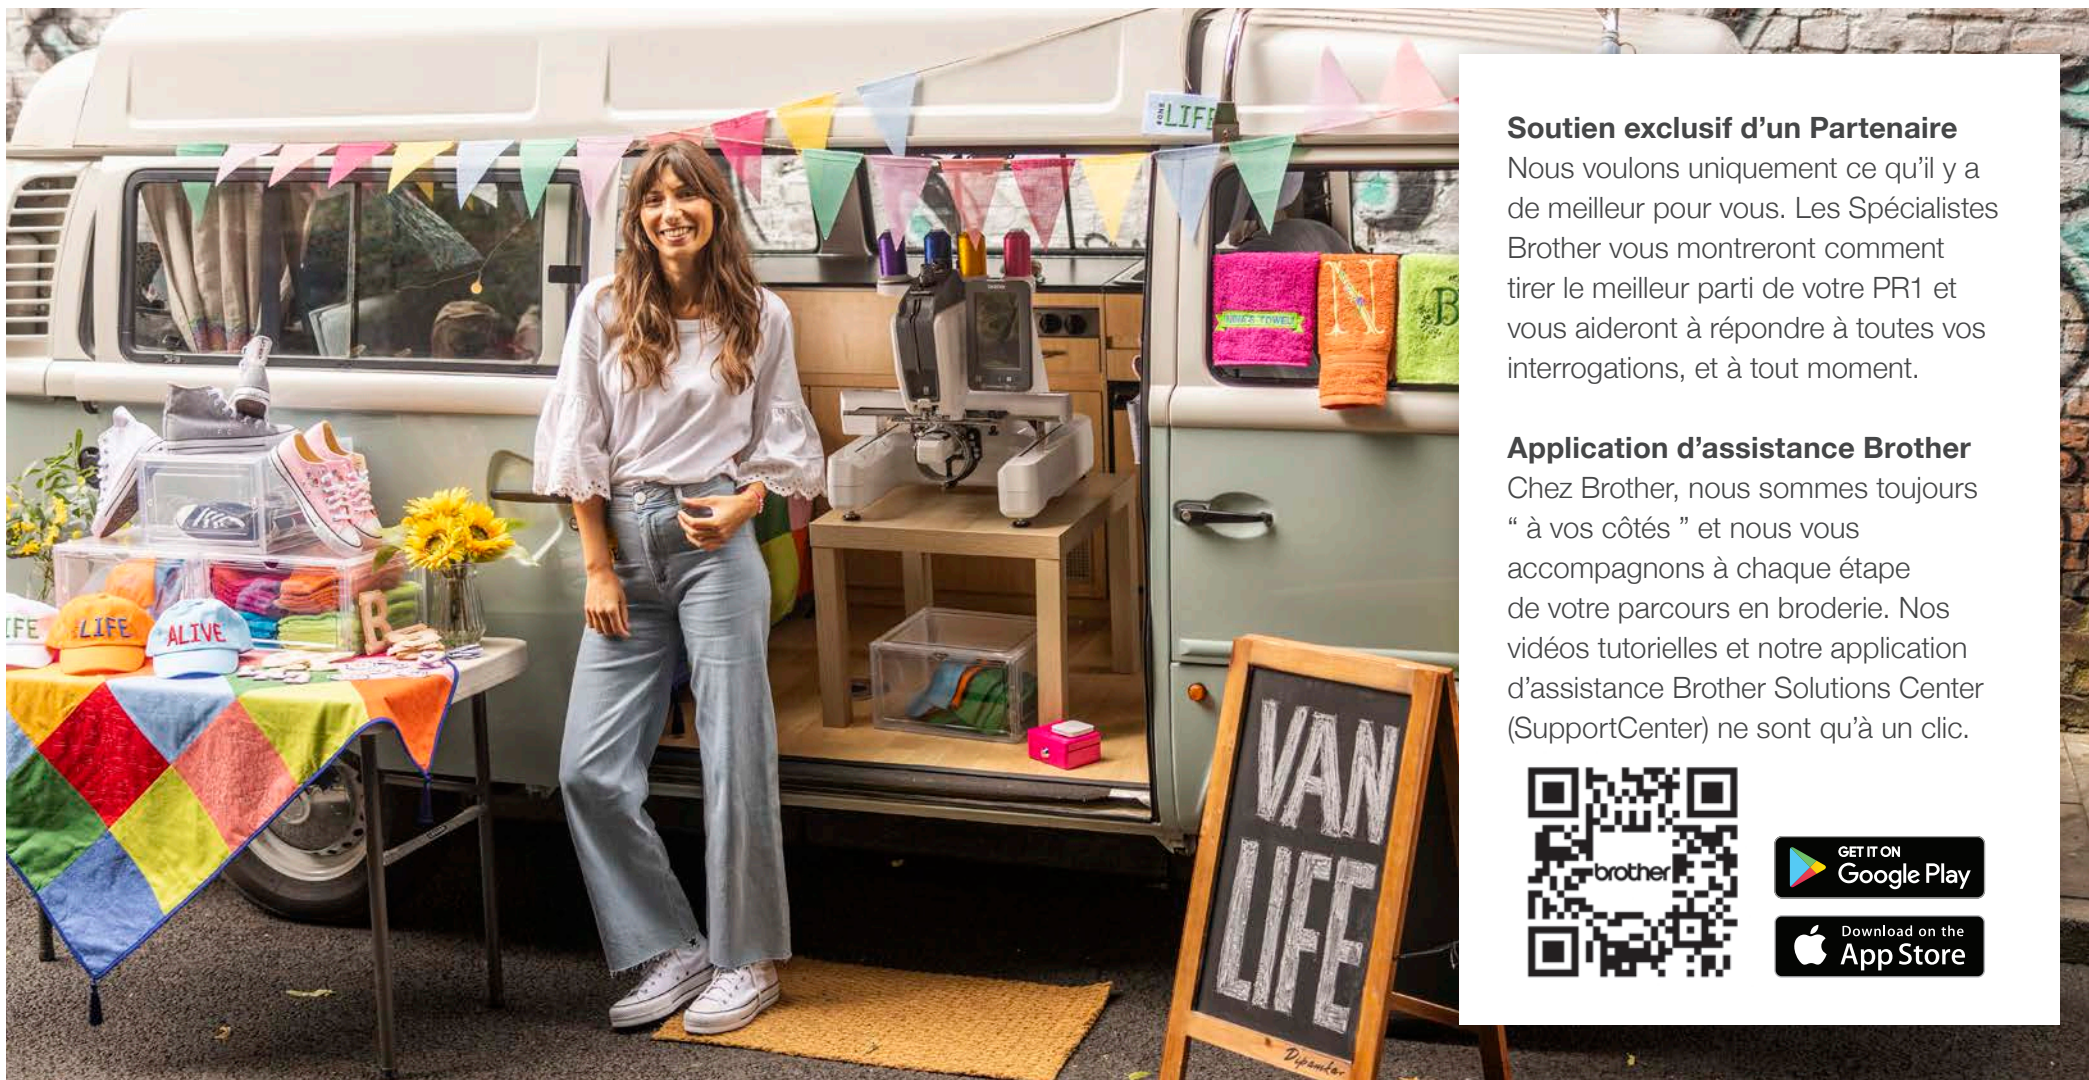

Soutien exclusif d'un Partenaire

Nous voulons uniquement ce qu'il y a de meilleur pour vous. Les Spécialistes Brother vous montreront comment tirer le meilleur parti de votre PR1 et vous aideront à répondre à toutes vos interrogations, et à tout moment.

Application d'assistance Brother

Chez Brother, nous sommes toujours "à vos côtés" et nous vous accompagnons à chaque étape de votre parcours en broderie. Nos vidéos tutorielles et notre application d'assistance Brother Solutions Center (SupportCenter) ne sont qu'à un clic.

Demandez à votre Spécialiste ou visitez le site sewingcraft.brother.eu

@brothersewingcraft

@BrotherCoutureScanNCutFR

Votre Spécialiste Brother :

Tous les papiers se trient et se recyclent.

La durée de garantie de 3 ans, sauf indication contraire, est applicable uniquement sur les machines à coudre, piqueuse plate, systèmes personnels de broderie, surjeteuses et recouvreuses. Lors d'un usage professionnel, la garantie de tous ces produits est limitée à 1 an. Les accessoires ou tout autre produit ne sont pas concernés par ces durées de garantie.