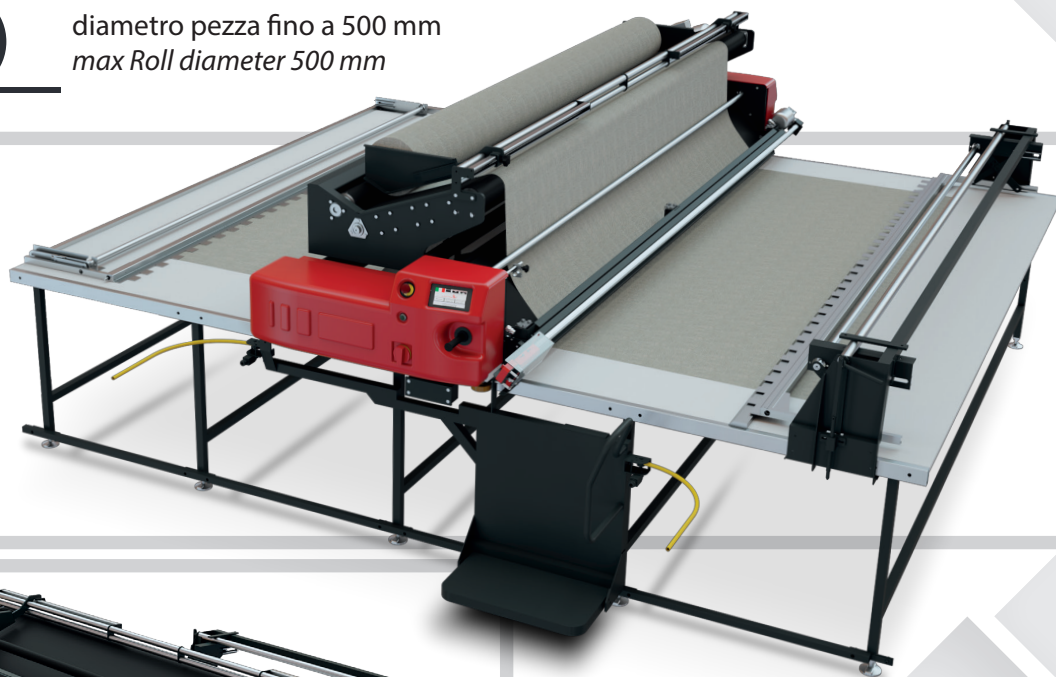

IMA 890XL è stata dotata quindi di una struttura particolarmente robusta proprio per sostenere carichi eccezionali.

IMA 890XL is the version specially designed for spreading of very large cloth rolls (exceptional in diameter, weight and height), usually used for the production of tablecloths and household linen.

La stesura in grande Extra large Spreading

altezza materasso fino a 200 mm
lay thickness up to 200 mm

altezza utile tessuto 340 cm
available fabric width 340 cm

velocità stesura fino a 100 mt/min
spreading speed up to 100 mt/min

ballerino ad adeguamento progressivo
progressive adjustable dancer-bar

portata fino a 200 Kg
capacity up to 200 Kg

potenza installata 220/380v/3, 50Hz
installed power 220/380v/3, 50Hz

diametro pezza fino a 500 mm
max Roll diameter 500 mm

Macchina attrezzata con accessorio faldatore,
pinza fissa e pinza mobile.
*Machine equipped with folded device, fixed and
movable clamp.*

Dettaglio del tappeto superiore della torretta.
Detail of turret upper belt.