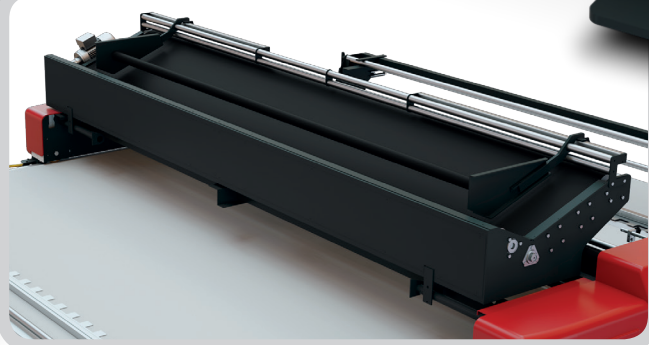

ballerino ad adeguamento progressivo
progressive adjustable dancer-bar

portata fino a 200 Kg
capacity up to 200 Kg

potenza installata 220/380v/3, 50Hz
installed power 220/380v/3, 50Hz

diametro pezza fino a 500 mm
max Roll diameter 500 mm

Macchina attrezzata con accessorio faldatore,
pinza fissa e pinza mobile.
*Machine equipped with folded device, fixed and
movable clamp.*

Dettaglio del tappeto superiore della torretta.
Detail of turret upper belt.